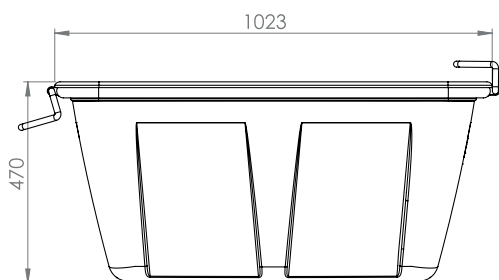

DS MORTELBAK 200L ROOD

ART 7450

AFMETINGEN (CM)	DRAAGKRACHT (KG)	VOLUME (L)	MATERIAAL
1023x723x470	500	200	PE (POLYETHYLEEN)

VOORDELEN

- Zwart gepoederlakt frame
- Scharnierende hijsbeugels
- Verstevigende bovenrand
- LLDPE - heel schokbestendig
- Optie bedrukking vanaf 250 stuks
- Versterkte zij- en onderkant 5
- Stapelbaar
- 1 pallet = 24 pcs
- draagvermogen tot wel 500 kg!

DS MORTELBAK 200L ROOD

ART 7450

OPTIES

BEDRUKKING MORTELKUIP

- vanaf 250 stuks in 1 of 2 kleuren afmetingen: 15 x 30 cm

CODE	REF
7222	BEDRUKKING MORTELKUIP 200L